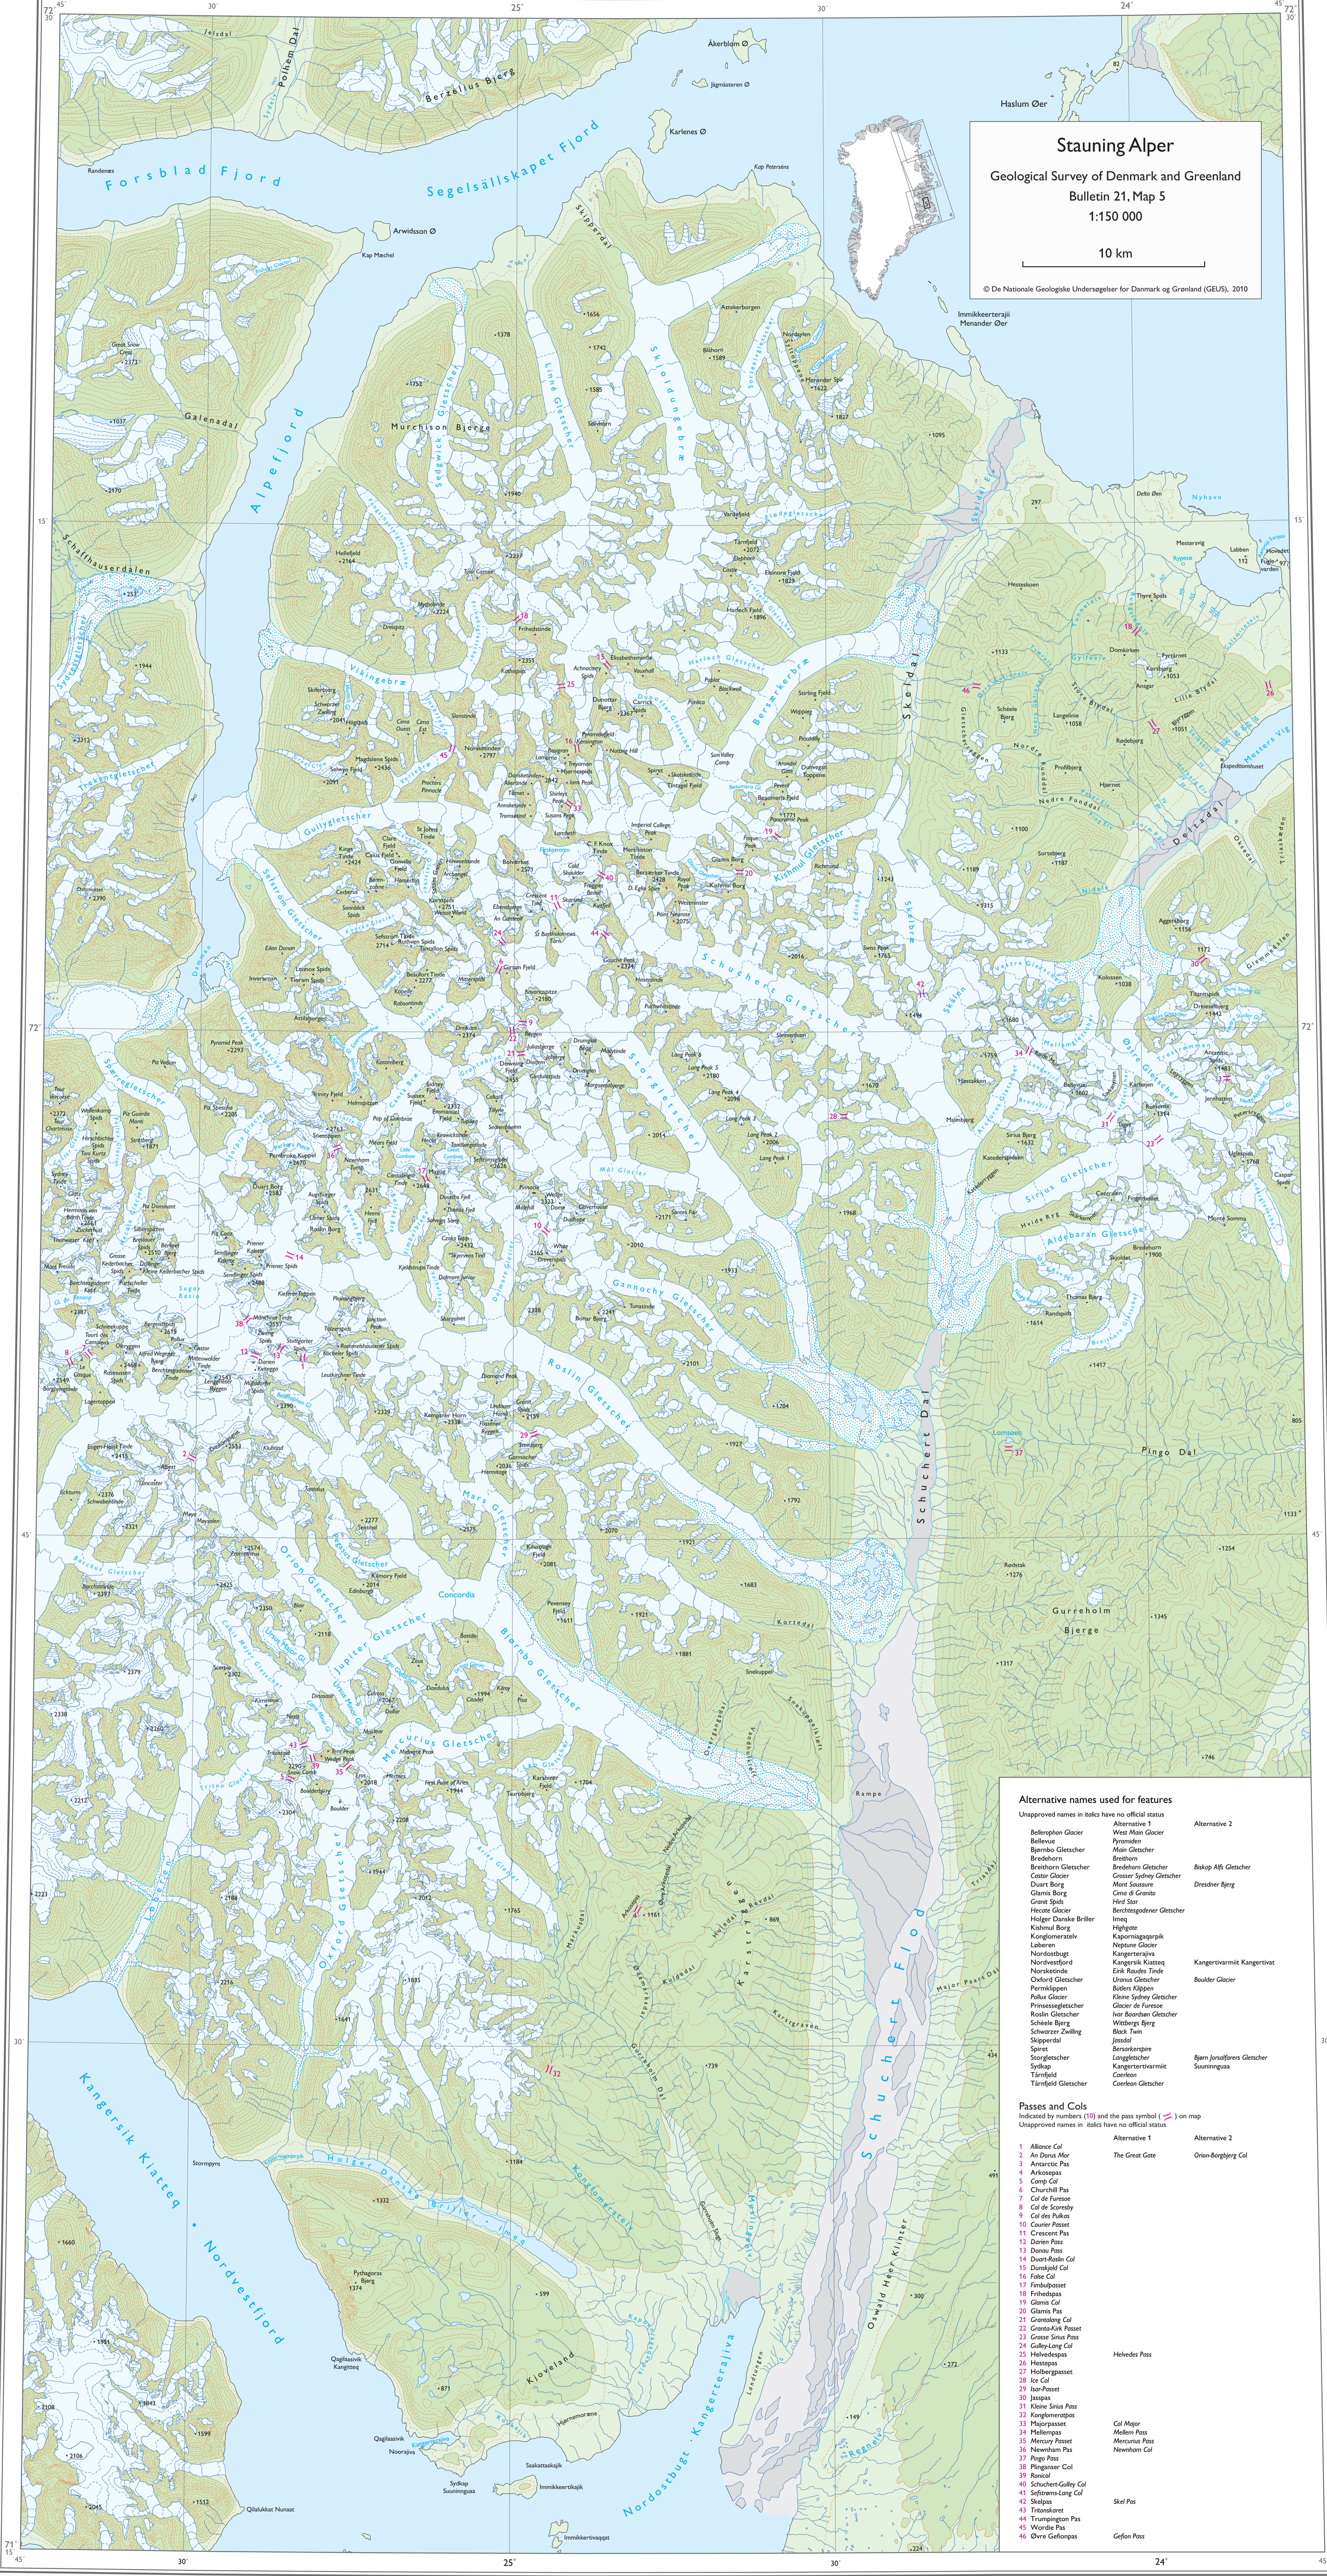

Stauning Alper
 Geological Survey of Denmark and Greenland
 Bulletin 21, Map 5
 1:150 000

10 km

© De Nationale Geologiske Undersøgelser for Danmark og Grønland (GEUS), 2010

Alternative names used for features

Unapproved names in *italics* have no official status

	Alternative 1	Alternative 2
Bellerophon Glacier	Wier Main Glacier	
Belleve	Pyramiden	
Bjornbo Gletscher	Main Gletscher	
Breidhorn	Breidhorn	Bokap AB Gletscher
Breidhorn Gletscher	Grosser Sydney Gletscher	
Center Glacier	Mount Sussure	Drescher Berg
Duon Berg	Cimo di Granito	
Glamsis Borg	Fird Star	
Grunt Spids	Berchtingsdøener Gletscher	
Hecite Glacier	Imeq	
Holger Danske Briller	Highte	
Kishmul Borg	Kapornigarsupik	
Konglomeratselv	Nepturne Glacier	
Labaren	Kangerterajiva	Kangerterajiva Kangerit
Nordostbugt	Kangerik Klatteg	
Nordvestfjord	Enik Roudes Tinde	
Nordvestfjord	Uronus Gletscher	Boulder Glacier
Oxford Gletscher	Buller Alppen	
Perimilpen	Kleine Sydney Gletscher	
Pukke Glacier	Glacier de Furesoe	
Prinsessegletscher	Ivor Baardens Gletscher	
Rosin Gletscher	Schnee Berg	
Schnee Berg	Schwarzer Zwilling	
Schwarzer Zwilling	Block Twin	
Skippedal	Jansdal	
Spirits	Repsaterrapine	
Storgletscher	Langgletscher	
Sydap	Kangerterajivmit	Bjorn Jorsalfors Gletscher
Tarsfjeld	Suuninguaa	
Tarsfjeld Gletscher	Carben Gletscher	

Topographic base prepared digitally from aerial photographs by the Photogeological Laboratory, Geological Survey of Denmark and Greenland. Point control Kort & Hættekøjtrelsen, Copenhagen, with permission A20087.