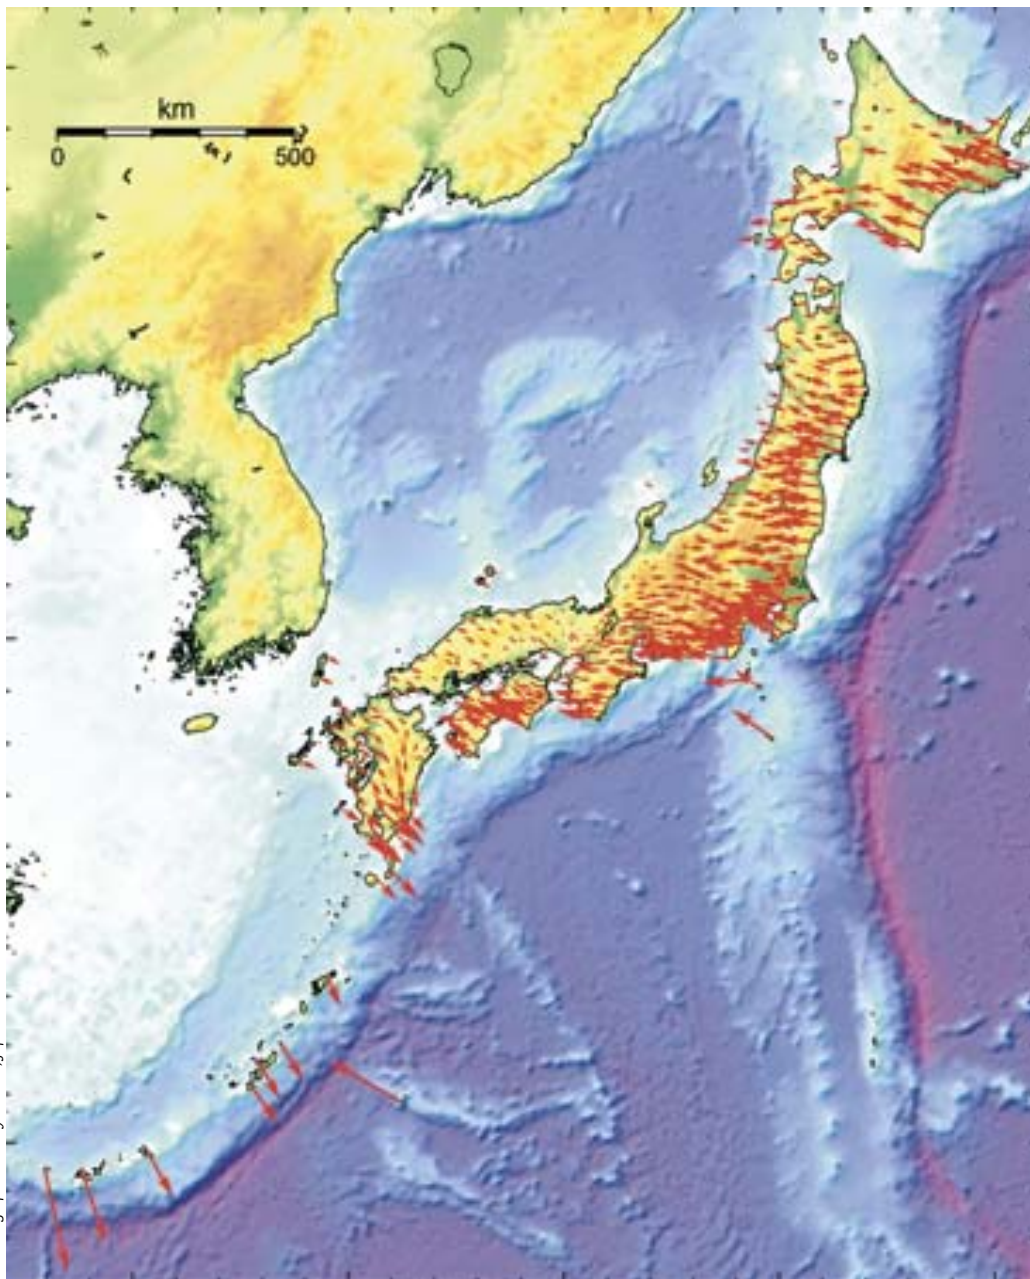

# BEVÆGELSE AF GPS STATIONER I JAPAN

Kilde: Geographical Survey Institute, Japan

Billedet viser hvordan Japan deformeres år for år opmålt med GPS. Pilene på kortet viser retningen af hver eneste GPS station. Observationerne er taget over 4 år mellem 1997 og 2000. Man ser, at den østlige del af Japan bevæger sig mod vest med ca. 4-5 cm om året mens den vestlige del af Japan faktisk ikke bevæger sig. GPS viser, at Japan bliver mindre år for år modsat Island der vokser år for år.