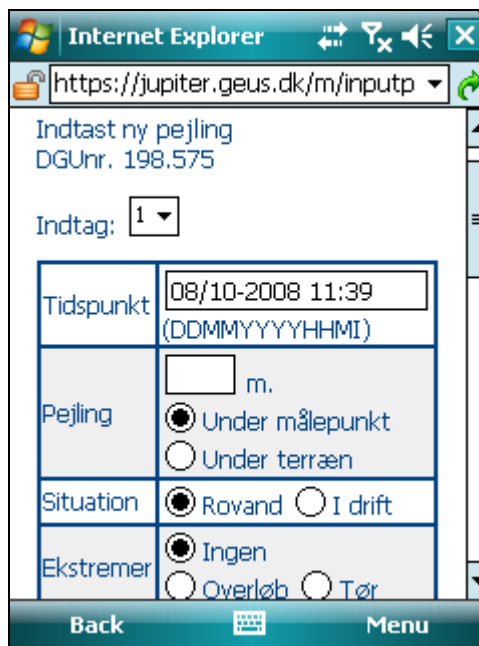

Fig. 1: Søgeresultat

Med Google Earth installeret kan boringerne ses på et interaktivt kort med din aktuelle position. Det gør det nemt at navigere i terrænet og finde de rigtige boringer.

Medarbejderne i landets miljøcentre kan bruge systemet ved prøvetagning og andre feltmålinger. I nuværende version af systemet understøttes indtastning af pejlinger.

Her vises eksempel på indtastningsbillede:

Fig. 2: Indtastning af pejling

Indtastningerne valideres straks og resultatet returneres til brugeren, som herefter kan vælge at gennemføre opdateringen af databasen eller rette indtastningerne og prøve igen. Herved sikres høj datakvalitet og en effektiv arbejdsform.